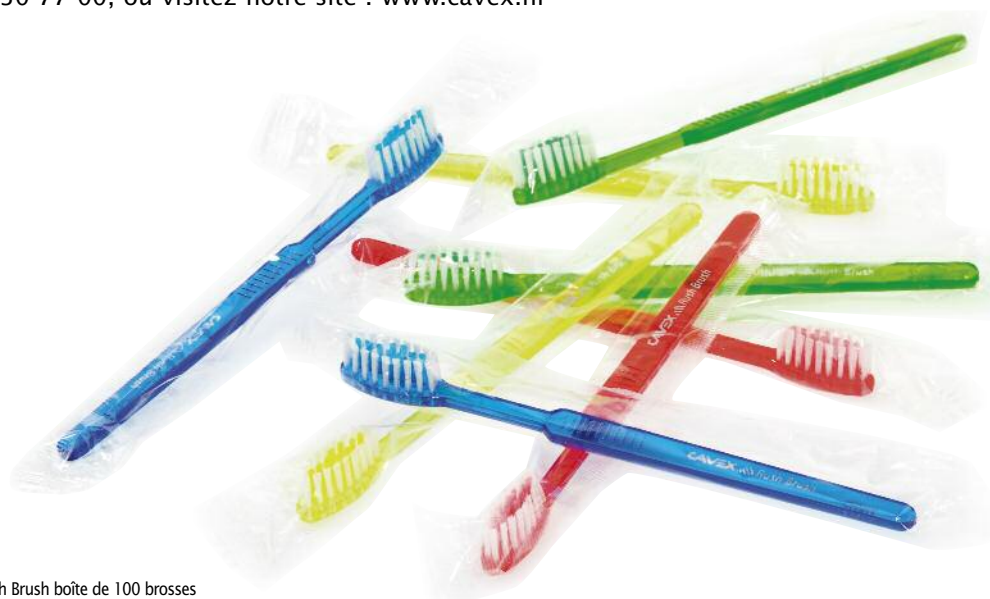

- **Brosse douce et sans risque**

La brosse Cavex Rush Brush est dotée d'une petite tête arrondie qui peut aussi atteindre sans difficulté les endroits difficiles à brosser. Grâce à ses poils doux aux extrémités arrondies, cette brosse ne blesse pas les gencives ni les collets sensibles. La brosse Cavex Rush Brush convient donc parfaitement aussi bien pour les adultes que pour les enfants.

Pour plus d'informations, veuillez contacter Cavex en appelant le +31 (0)23 530 77 00, ou visitez notre site : www.cavex.nl