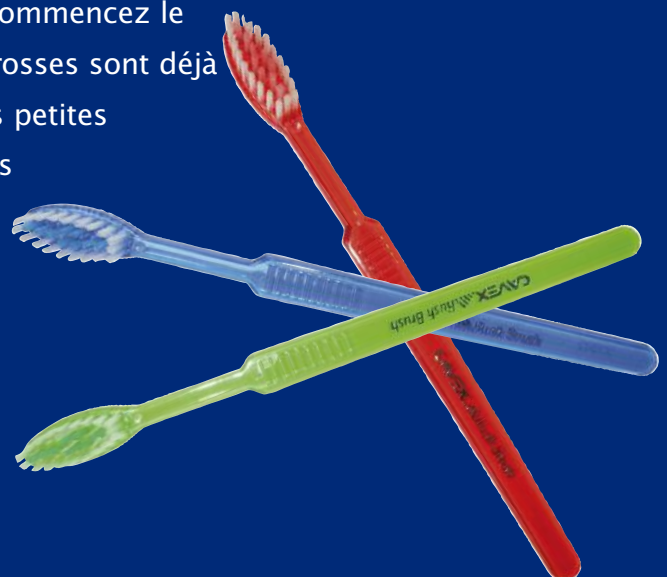

CAVEX... Rush Brush

Les brosses à dents Cavex Rush Brushes sont directement prêtes à l'emploi. Ouvrez l'emballage hygiénique et commencez le brossage. Pas besoin de dentifrice car ces brosses sont déjà imprégnées d'un dentifrice au goût frais. Les petites têtes des brosses permettent d'atteindre tous les endroits dans la bouche et les poils doux et arrondis n'agressent pas les gencives. Bref, une brosse à dents comme vous souhaiteriez qu'elle soit à la maison.

H

CAVEX

Cavex Holland BV
P.O. Box 852
2003 RW Haarlem
The Netherlands

T +31 23 530 77 00
dental@cavex.nl
www.cavex.nl

CAVEX *Rush Brush*

- **Imprégnée de dentifrice**

Grâce à une technologie révolutionnaire, les brosses Cavex Rush Brushes sont invisiblement enduites de dentifrice. Ce que cette technologie a d'unique, c'est que bien qu'il y ait déjà du dentifrice sur la tête de la brosse, la brosse Rush Brush garde un aspect frais et attrayant.

- **Emballée hygiéniquement**

La brosse Cavex Rush Brush est fabriquée avec le plus grand soin, puis emballée dans un sachet en plastique scellé. Ceci préserve la haute qualité de la brosse Cavex Rush Brush et permet de l'utiliser partout et à tout moment. La brosse Cavex Rush Brush a un bon goût frais de menthe, qui n'est toutefois pas trop dominant.

- **Bon goût frais**

- **Brosse douce et sans risque**

La brosse Cavex Rush Brush est dotée d'une petite tête arrondie qui peut aussi atteindre sans difficulté les endroits difficiles à brosser. Grâce à ses poils doux aux extrémités arrondies, cette brosse ne blesse pas les gencives ni les collets sensibles. La brosse Cavex Rush Brush convient donc parfaitement aussi bien pour les adultes que pour les enfants.